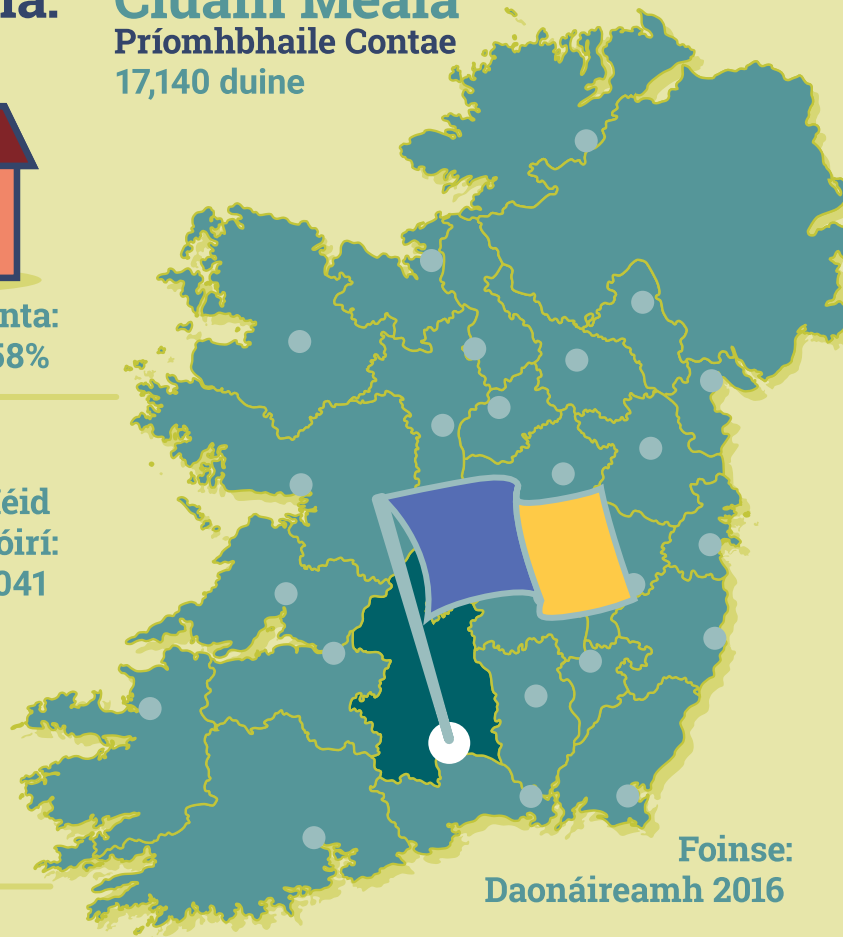

An
Phríomh-Oifig
Staidrimh

Central
Statistics
Office

Bliainiris 2018 Tiobraid Árann

Miondealú daonra
Iomlán 159,553

Mná
79,885

Leanaí
40,764

Fir
79,668

Meánaois

Mic léinn/
Daltaí
in aois 15 agus
os a cionn
12,932

Líonta Tí Príobháideacha:
Méid agus cineál is coitianta

Iomlán:
59,276

Cineál tí is coitianta:
Teach scoite: 58%

Daoine le
míchumas:
Méid agus sciar
den daonra
Iomlán: 23,593

Sciar de
dhaonra
an chontae:
14.8%

Méid
cúramóirí:
7,041

Cluain Meala
Príomhbhaile Contae
17,140 duine

Foinse:
Daonáireamh 2016